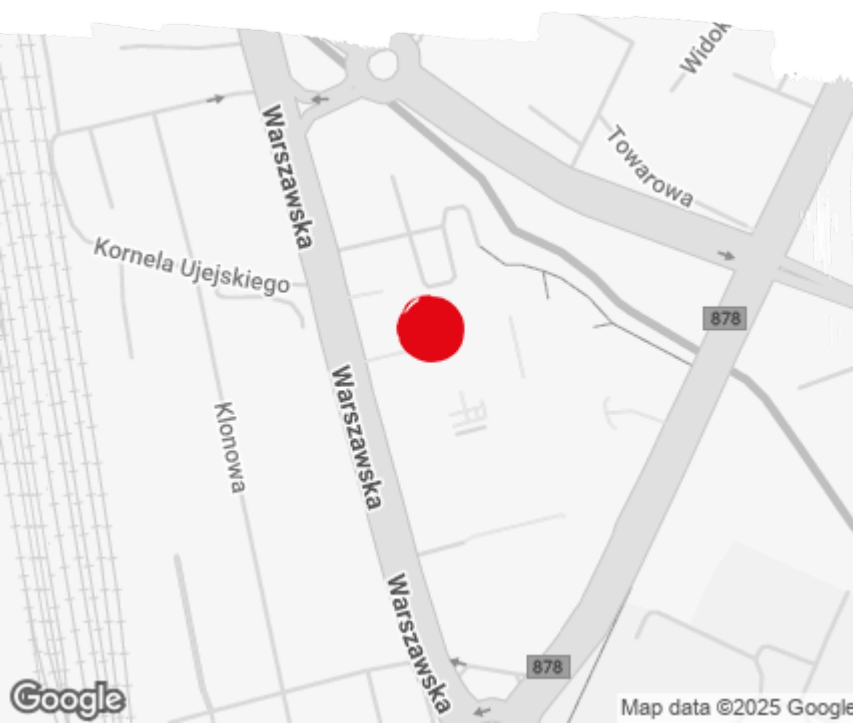

SkyRes Warszawska

Rzeszów, Staromieście, ul. Warszawska 18

Informacje o budynku | Building information

Status budynku Building status	Istniejący Existing
Rok budowy Year of construction	2015
Powierzchnia wspólna Common space	4,90 %
Współczynnik miejsc parkingowych Parking ratio	1 / 64 m²
Całkowita powierzchnia budynku Total building area	25 648 m²

Warunki komercyjne | Commercial terms

Powierzchnia biurowa* Office space*	po zalogowaniu after login
Parking Parking	po zalogowaniu after login
Koszty eksploatacyjne* Service charge*	po zalogowaniu after login
Minimalny okres najmu Minimum lease term	po zalogowaniu after login
Dostępność Availability	po zalogowaniu after login

* m²/miesiąc | per m² per month

Lokalizacja | Location

Dostępna powierzchnia | Available space

po zalogowaniu | after login

Dostępna powierzchnia biurowa
Available office space

po zalogowaniu | after login

Minimalna powierzchnia biurowa
Minimum office space